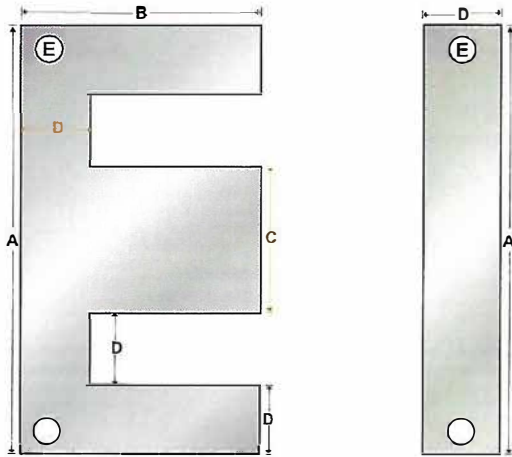

## NÚCLEO MONOFÁSICO

REF.	A	B	C	D	Ø	PESO g. x cm.
EI 16	48	32	16	8.0	.....	120
EI 20	60	40	20	10.0	.....	190
EI 22	66	44	22	11.0	.....	225
EI 25	75	50	25	12.5	6.0	300
EI 28	84	56	28	14.0	7.0	365
EI 32	96	64	32	16.0	8.0	480
EI 38	114	76	38	19.0	8.0	675
EI 44	132	88	44	22.0	8.0	900
EI 50	150	100	50	25.0	9.5	1.170
EI 60	180	120	60	30.0	9.5	1.680
EI 64	192	128	64	32.0	11.0	1.890
EI 70	210	140	70	35.0	11.0	2.500
EI 80	240	160	80	40.0	11.0	3.000
EI 100	300	200	100	50.0	11.0	4.700

POLIETILENO

NYLON

NUCLEO	REFERENCIA	PRECIO UNIDAD
22	22 X 28	
25	25 X 18 25 X 28	
28	28 X 20 28 X 25 28 X 35	
32	32 X 20 32 X 35 32 X 40	
	32 X 50	
38	38 X 40	

NUCLEO	REFERENCIA	PRECIO UNIDAD
16	16 x 19	
32	32 x 20	
	32 x 35	
	32 x 50	
38	38 x 40	
	38 x 50	
	38 x 60	
44	44 x 60 44 x 70	
50	50 x 60 50 x 70	
60	60 x 60	
64	64 x 70	
80	80 x 80 80 x 100	